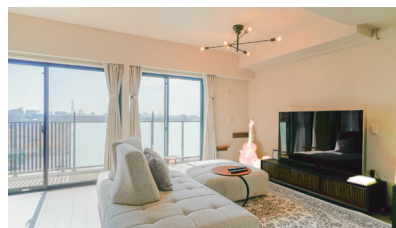

### 可変性のある間取り

**2LDK → 3LDK**  
リフォームプラン

リビングを区切り3LDKとしても◎

ランドリールームや来客スペース、  
家族が増えた時の居室など、多用途  
に使えるファミリールームとして利用  
可能です

お子さまが小さいときはプレイス  
ペースとしても使えて大助かり♪  
※別途費用が掛かります

### 南側バルコニーに面した明るいリビング

リビングは床暖房付き

冬場も足元から暖かく  
快適に過ごせます