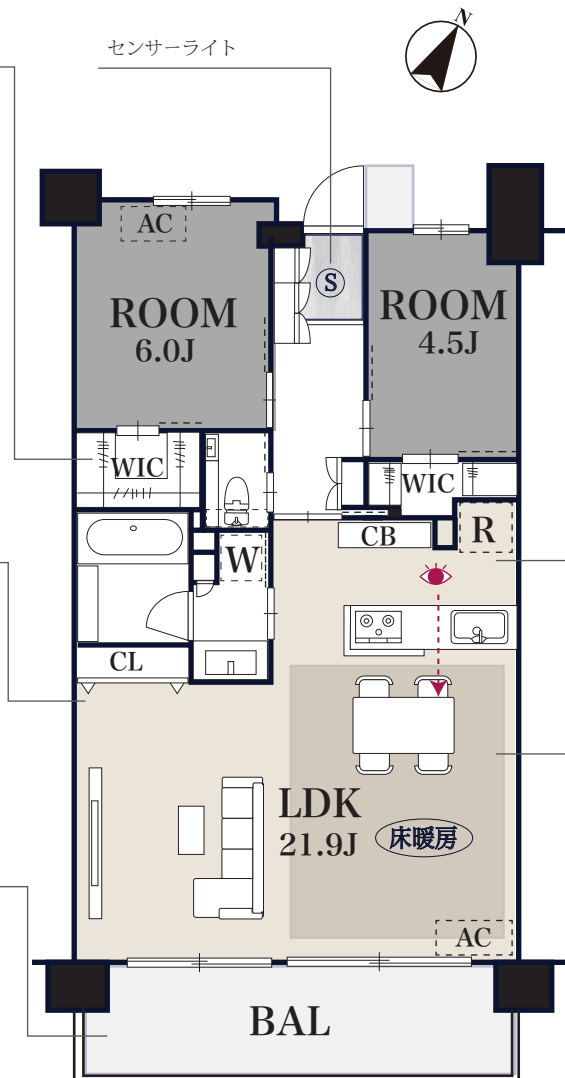

センサーライト

キッチン

造作カップボードもそのままご利用いただけます
食洗器・一体型浄水器完備

リビング全体が見渡せる開放感のあるペニンシュラキッチンです

可変性のある間取り

2LDK → 3LDK
リフォームプラン

リビングを区切り3LDKとしても◎

ランドリールームや来客スペース、
家族が増えた時の居室など、多用途
に使えるファミリールームとして利用
可能です

お子さまが小さいときはプレイス
ペースとしても使えて大助かり♪
※別途費用が掛かります