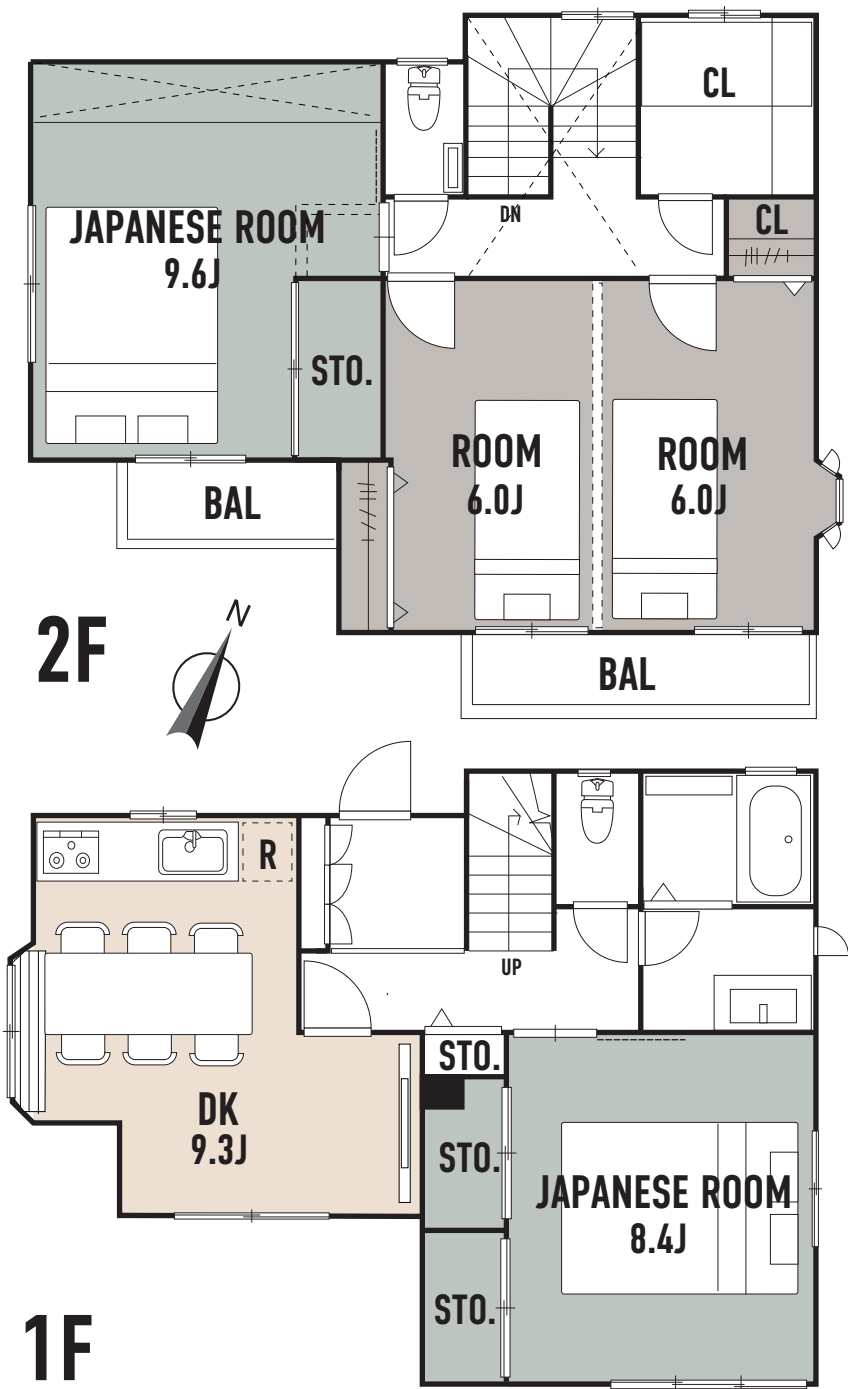

# 集う家「つどいえ」- 親と子、そして孫と暮らす家 -

## POINT

- リフォーム済**
  - ・外壁
  - ・1Fトイレ
- 電動シャッター付き**
- 全居室 6帖以上&南向き**
- 大容量クローゼット有**
- \将来的に/  
 **平屋としても使える間取り**

1Fに水回り&主寝室をまとめることで年齢を重ねても階段の上り下りを気にすることなく安心して暮らせます。
- プライバシーに配慮した間取り**

2Fに居室をまとめることで個々のプライバシーにも配慮。  
2世帯の暮らしにも対応した間取りです。

--- 内観写真 掲載予定 ---