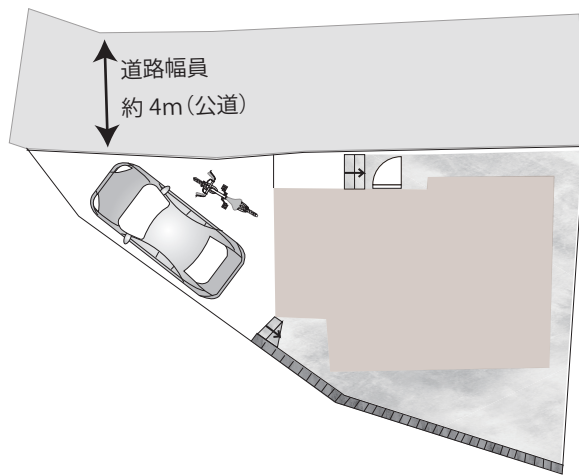

# 集う家「つどいえ」- 親と子、そして孫と暮らす家 -

## POINT

- リフォーム済**
  - ・外壁
  - ・1Fトイレ
- 電動シャッター付き**
- 全居室 6帖以上&南向き**
- 大容量クローゼット有**
- \将来的に/  
 **平屋としても使える間取り**

1Fに水回り&主寝室をまとめることで年齢を重ねても階段の上り下りを気にすることなく安心して暮らせます。
- プライバシーに配慮した間取り**

2Fに居室をまとめることで個々のプライバシーにも配慮。  
2世帯の暮らしにも対応した間取りです。