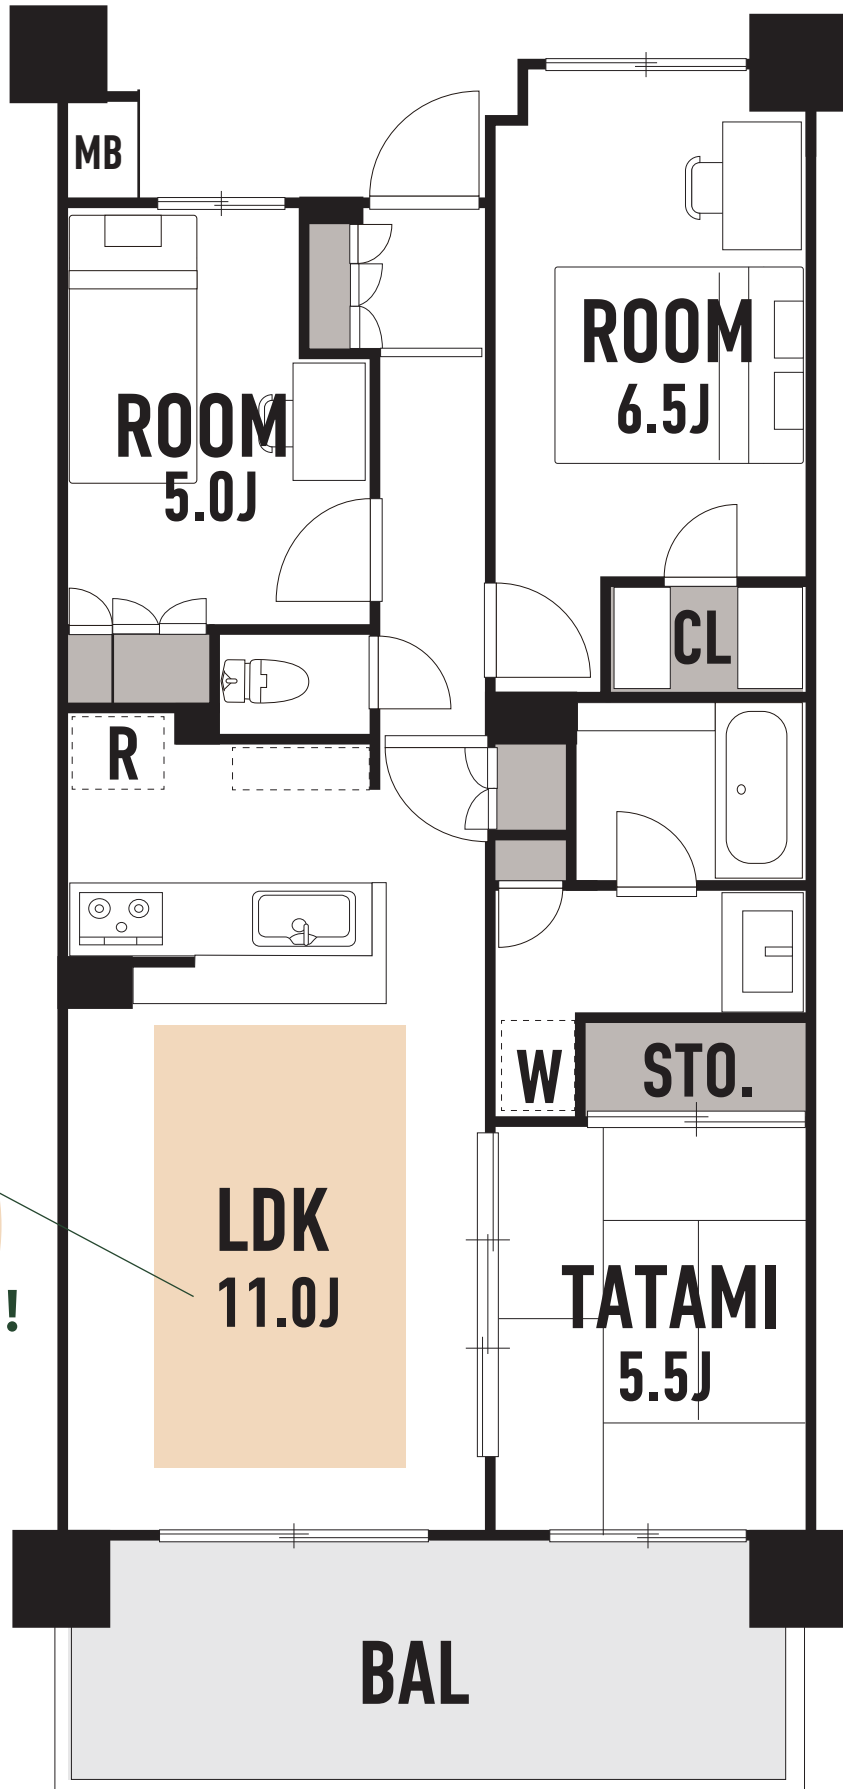

3 LDK

専有
面積

68.05 m²

▼バルコニー面積

12.20 m² (約 3.69 坪)

▼メーターボックス面積

0.52 m² (0.15 坪)

Point!

LDK カラー部分

床暖房つき！！